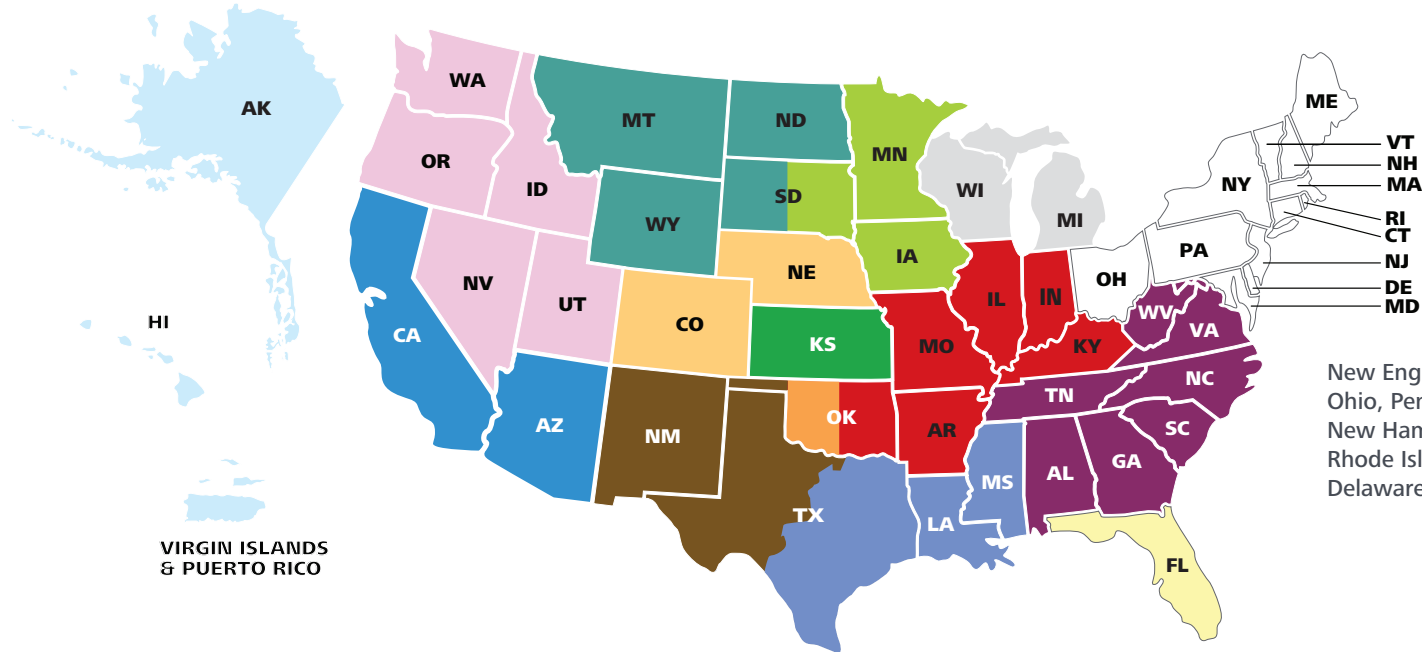

# PRODUCTION SALES TEAM REGIONAL MAP

**CURTIS HRBACKEK**  
Regional Sales Manager, West  
[curtis.hrbackek@datamars.com](mailto:curtis.hrbackek@datamars.com)  
(580) 768-0035 – W. OK

**TODD TIEPERMAN**  
National Account Manager  
[todd.tieperman@datamars.com](mailto:todd.tieperman@datamars.com)  
(918) 640-2770 – HI, AK, VI, PR

**LOGAN KENNEDY**  
Territory Sales Manager  
[logan.kennedy@datamars.com](mailto:logan.kennedy@datamars.com)  
(417) 592-1764  
E. OK, MO, IL, IN, AR, KY

**TYLER GILBERT**  
Territory Sales Manager  
[tyler.gilbert@datamars.com](mailto:tyler.gilbert@datamars.com)  
(208) 650-1190  
ID, UT, OR, WA, NV